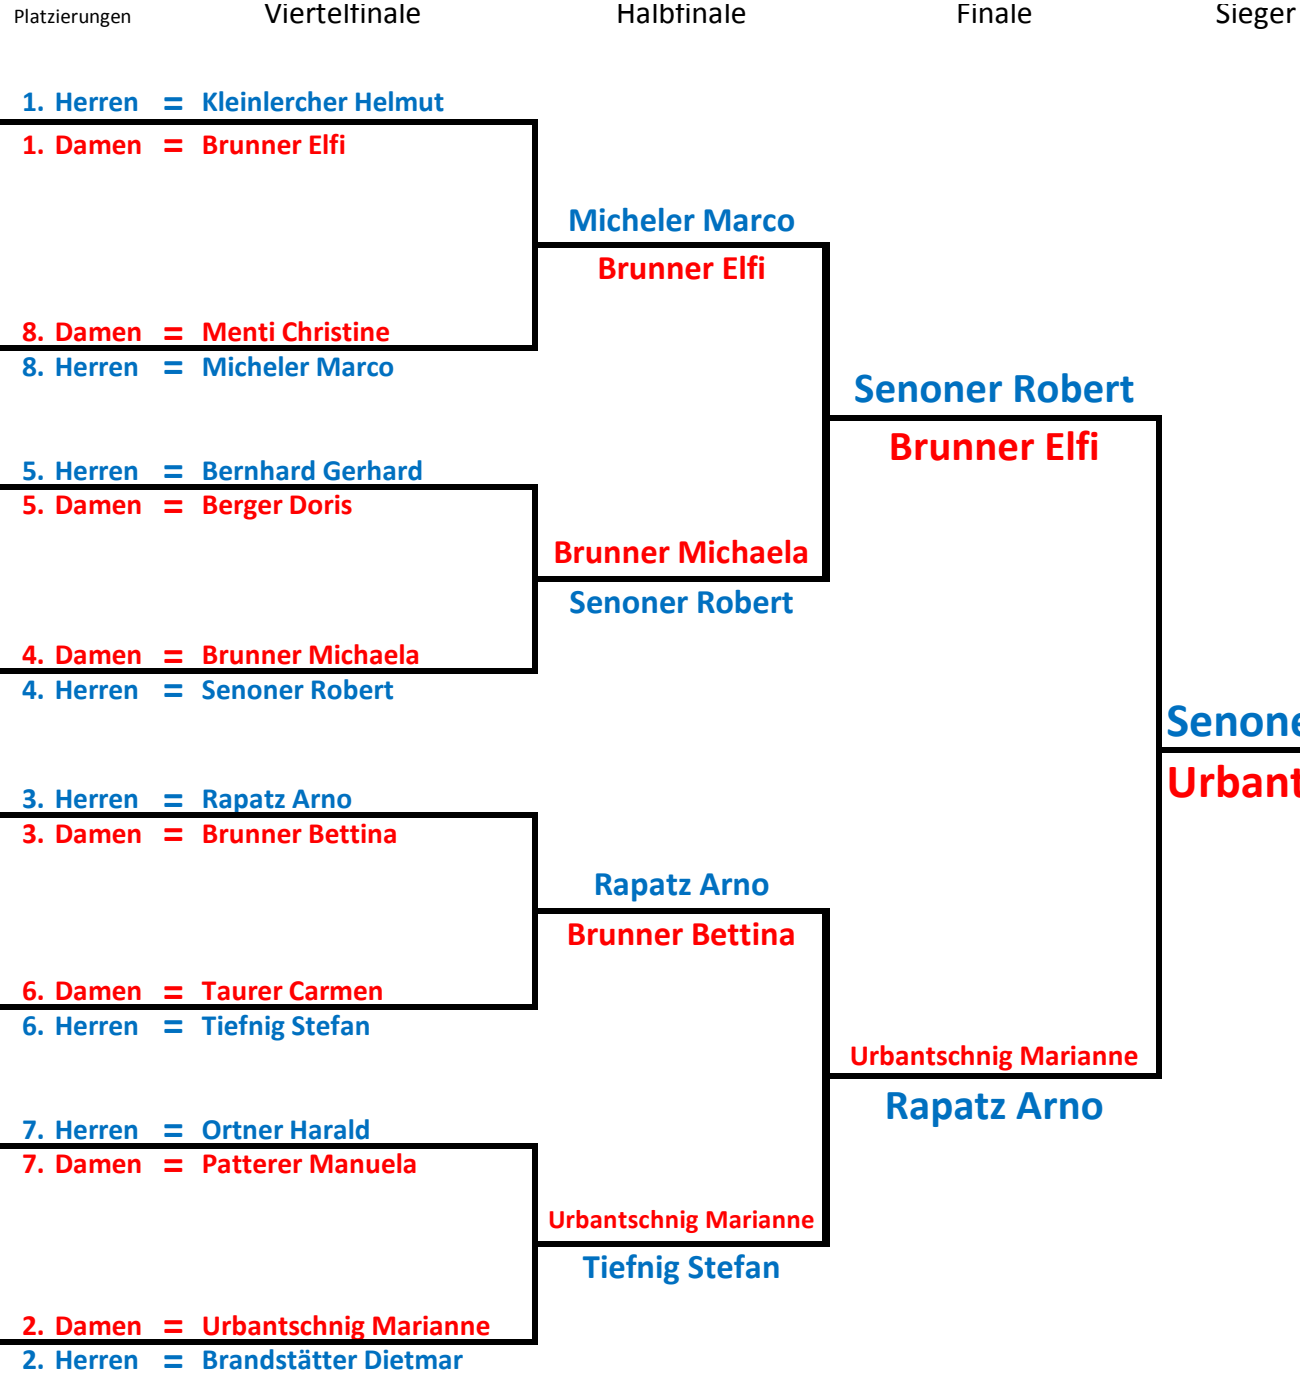

Ergebnis im Einzelturnier

HERREN		
1.	Kleinlercher Helmut	204
2.	Brandstätter Dietmar	199
3.	Rapatz Arno	196
4.	Senoner Robert	191
5.	Bernhard Gerhard	190
6.	Tiefnig Stefan	188
7.	Ortner Harald	188
8.	Micheler Marco	183

Senoner Robert

Urbantschnig Marianne

DAMEN		
1.	Brunner Elfi	197
2.	Urbantschnig Marianne	192
3.	Brunner Bettina	187
4.	Brunner Michaela	186
5.	Berger Doris	185
6.	Taurer Carmen	184
7.	Patterer Manuela	184
8.	Menti Christine	172