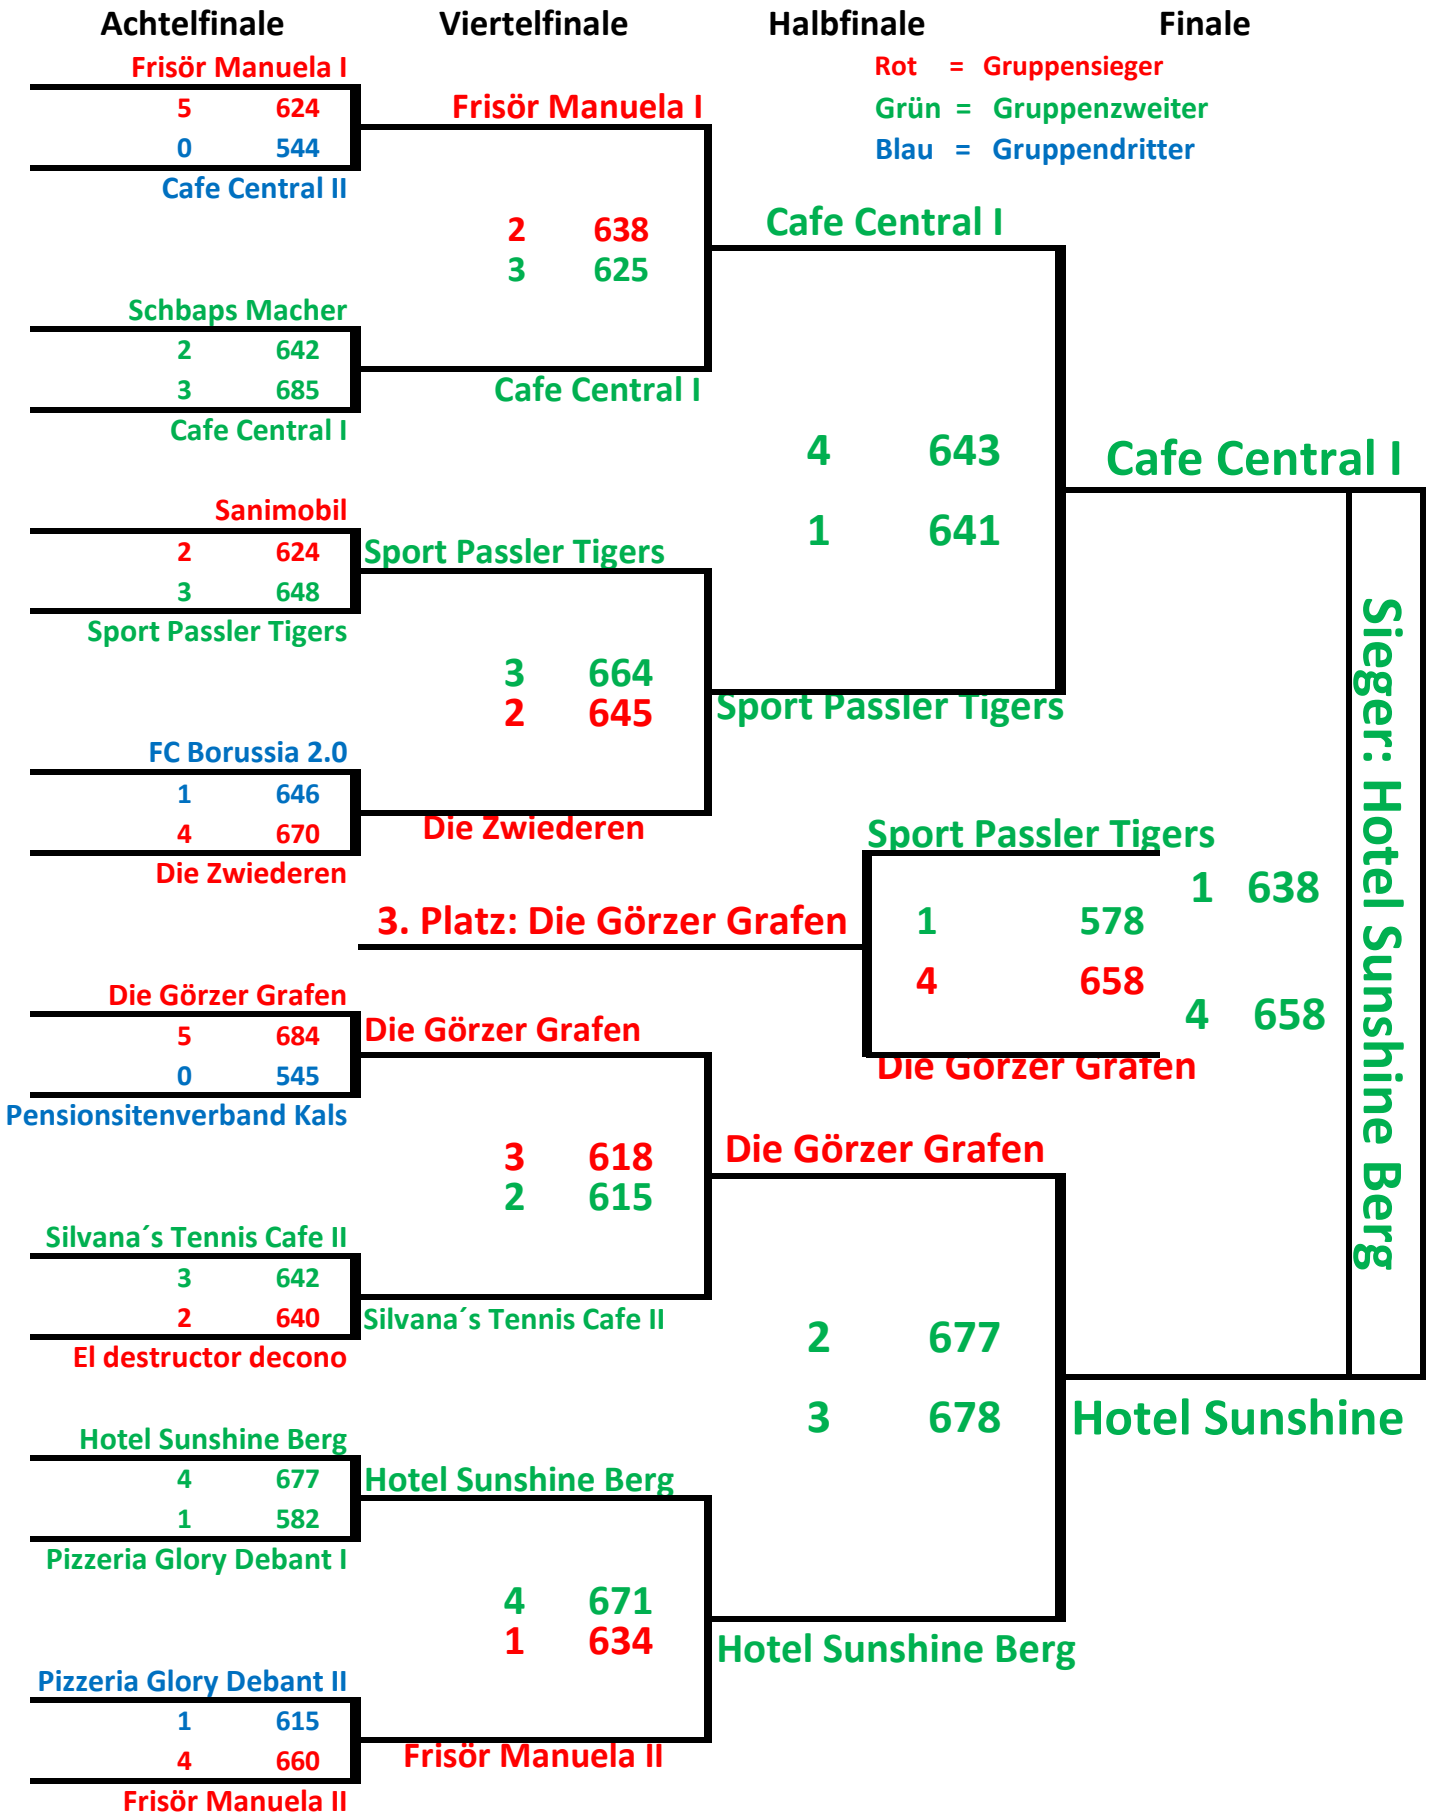

ERGEBNISLISTE OSK-TURNIER 2017

RANG	Mannschaft	Vorrunde			Finalrunde				
		Spiel 1	Spiel 2	Spiel 3	Achtel-	Viertel-	Halb-	Kleines	Großes
Oberes Play-off	1. Hotel Sunshine Berg	629	687	637	677	671	678		658
	2. Cafe Central I	619	689	624	685	625	643		638
	3. Görzer Grafen	653	663	634	684	618	677	658	
	4. Sport Passler Tigers	662	613	639	648	664	641	579	
	5. Die Zwiederer	638	697	602	670	645			
	6. Frisör Manuela I	637	665	692	624	638			
	7. Frisör Manuela II	668	650	674	660	634			
	8. Silvana's Tenniscafe II	655	625	647	642	615			
	9. FC Borussia 2.0	623	593	647	646				
	10. Schnaps Macher	590	583	593	642				
	11. el destructor decono	649	644	587	640				
	12. Sanimobil	629	607	632	624				
	13. Pizzeria Glory Debant II	637	617	607	615				
	14. Pizzeria Glory Debant I	595	614	547	582				
	15. Pensionistenverband Kals	591	534	527	545				
	16. Cafe Central II	547	535	519	544				
Unteres Play-Off	17. Cafe Kohlplatzl	599	595	611		608	606		623
	18. Lok Debant	476	559	571		515	514		572
	19. Stammtisch Ainet	489	448	476		526	502		
	20. Wildbachverbauung	489	478	546		513	460		
	21. Schützenkompanie Lienz	512	473	519		563			
	22. Kegelflegel	425	453	474		499			
	23. Georg Rohracher Fliesen	484	528	573		477			
	24. Voll Daneben	460	410	455		444			

Finalergebnisse

Halbfinale

Cafe Central I (643 Holz) 4:1 Sport Passler Tigers (641 Holz)
Görzer Grafen (677 Holz) 2:3 Hotel Sunshine Berg (678 Holz)

Spiel um Platz drei

Sport Passler Tigers (579 Holz) 1:4 Görzer Grafen (658 Holz)

Endspiel

Cafe Central I (638 Holz) 1:4 Hotel Sunshine Berg (658 Holz)

**Die restliche Reihung aufgrund der Holzergebnisse
beim Ausscheiden aus dem Bewerb**

Spiele in der Finalrunde um den Turniersieg

Sieger: Hotel Sunshine Berg

Rot = Gruppensieger
Grün = Gruppenzweiter
Blau = Gruppendritter